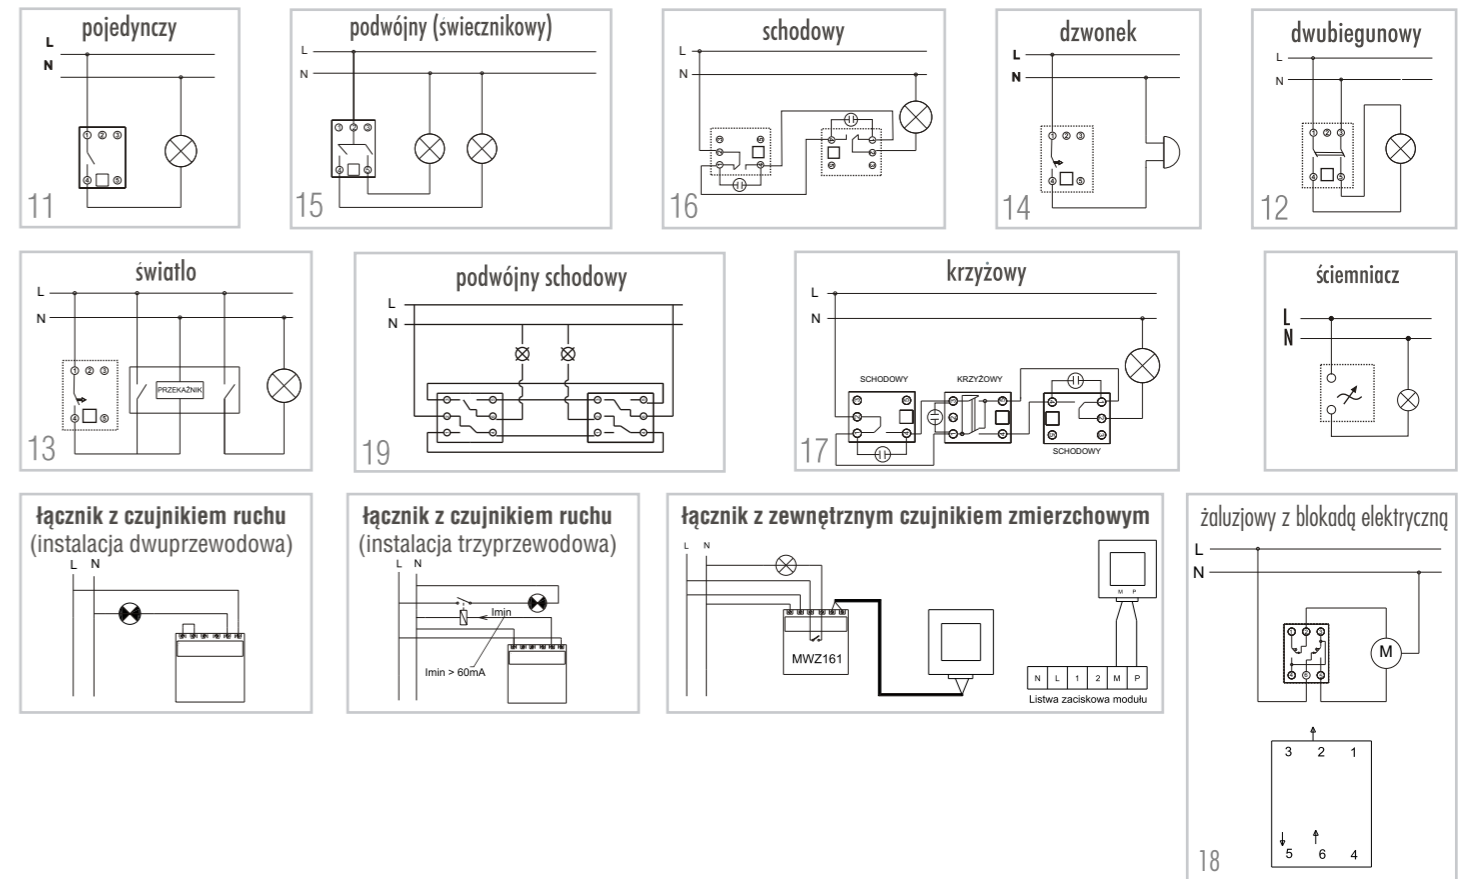

■ Schematy połączeń