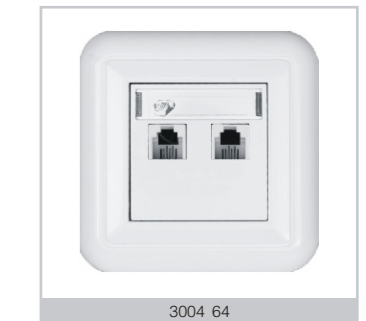

■ Gniazda

nr katalogowy	Rysunek	Nazwa i dane znamionowe wyrobu
/cena*		
3004 31 3,67 zł		Gniazdo pojedyncze 2P, 16A, 250V~
3004 32 3,83 zł		Gniazdo pojedyncze 2P+Z, 16A, 250V~
3004 41 4,27 zł		Gniazdo pojedyncze 2P+Z typu Schuko, 16A, 250V~
3004 35 4,87 zł		Gniazdo podwójne 2 x 2P, 16A, 250V~
3004 36 5,14 zł		Gniazdo podwójne 2 x 2P + Z, 16A, 250V~
3314 39 5,91 zł		Gniazdo poj. 2P+Z, bryzgoszczelne, 16A, 250V~, IP44, klapka dymna
3304 39 5,91 zł		Gniazdo poj. 2P+Z, bryzgoszczelne, 16A, 250V~, IP44, klapka biała
3314 42 6,24 zł		Gniazdo poj. 2P+Z typu Schuko, bryzgoszczelne, 16A, 250V~, IP44, klapka transparentna
3004 73 24,08 zł		Gniazdo antenowe RTv końcowe, Tv: 0,3dB, R: 0,6dB
3004 74 27,37 zł		Gniazdo antenowe RTv przelotowe, Tv: 8dB, R: 8dB
3004 75 27,37 zł		Gniazdo antenowe RTv przelotowe, Tv: 13dB, R: 13dB
3004 76 41,05 zł		Gniazdo antenowe RTv Sat końcowe, Tv: 0,5dB, R: 0,5dB, F: 1,5dB
3004 63 11,93 zł		Gniazdo telefoniczne RJ11 pojedyncze z etykietą
3004 64 15,32 zł		Gniazdo telefoniczne RJ11 podwójne z etykietą
3004 65 24,96 zł		Gniazda komputerowe (wkład: MOLEX), RJ45 z zasłonką i etykietą, kat. 5E
3004 43 13,68 zł		Gniazdo typu Data z 2P+Z z blokadą torów prądowych + klucz uprawniający, 16A, 250V~, IP40
3004 51 12,48 zł		Gniazdo 2P+Z z blokadą torów prądowych z uchwytem na euro-szyne UM021, 16A, 250V
kolor: biały