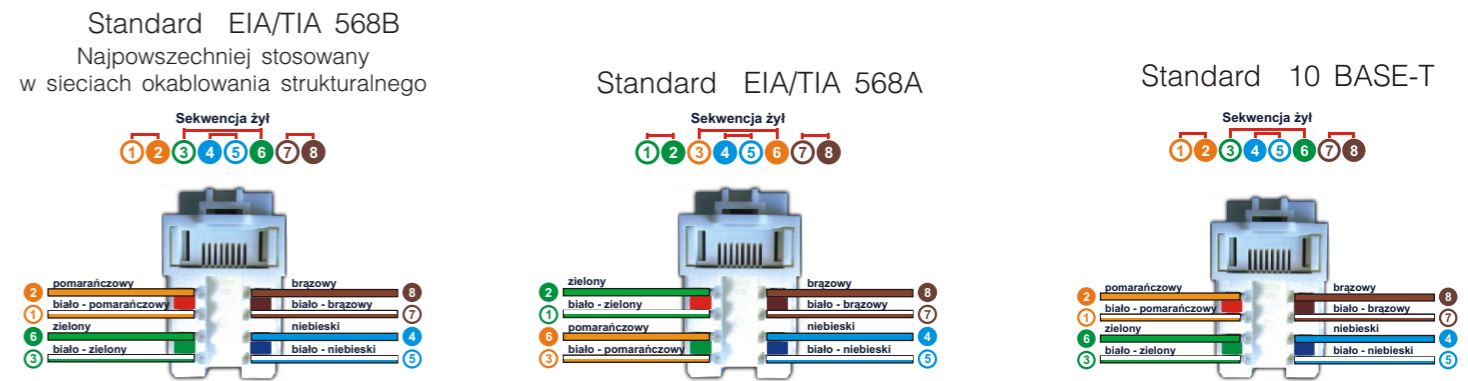

Cosmo Maxi: Nr kat. 3804 65 - kat. 5E; Nr kat. 3804 66 - kat. 5; Cosmo 45x45: Nr kat. 3504 65 - kat. 5E; Nr kat. 3504 66 - kat. 5; Cosmo Line: Nr kat. 3004 65 - kat. 5E