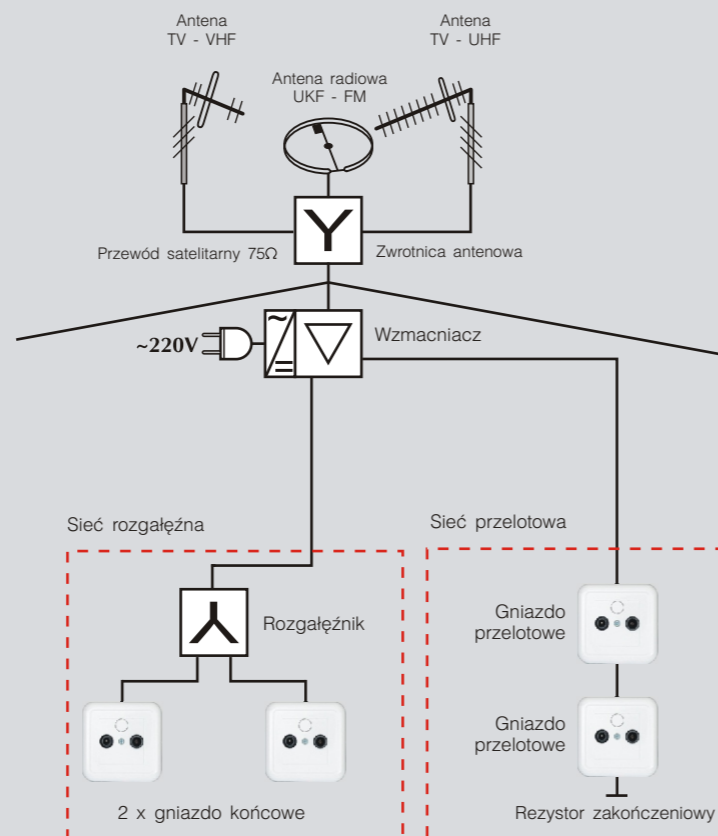

■ Łączniki, przyciski

nr katalogowy	Rysunek	Nazwa i dane znamionowe wyrobu
3004 01 4,71 zł		Łącznik pojedynczy, 10 AX, 250V~
3004 05 5,09 zł		Łącznik podwójny (świecznikowy), 10 AX, 250V~
3004 03 4,87 zł		Przycisk „światło”, 10 AX, 250V~
3004 04 4,87 zł		Przycisk „dzwonek”, 10 AX, 250V~
3004 06 5,09 zł		Łącznik schodowy, 10 AX, 250V~
3004 07 6,08 zł		Łącznik krzyżowy, 10 AX, 250V~
3004 02 9,30 zł		Łącznik dwubiegunowy, 10 AX, 250V~
3004 62 72,24 zł		Ściemniacz (122) - sterownik oświetlenia, sterowanie klawiszem lub wyznaczonym przyciskiem dowolnego pilota, dodatkowe programy, instalacja 2-przewodowa, 40-400W

kolor: biały

■ Przykładowa instalacja TV

Instalacja umożliwia odbiór dowolnego programu naziemnego w każdym gniazdku antenowym. Anteny i zwrotnica zamontowane są na dachu, wzmacniacz i rozgałęźnik na strychu. Instalacja umożliwia podłączenie w przyszłości tunerów satelitarnych. Zaleca się stosować przewód satelitarny dobrej jakości, aby za kilka lat nie było konieczności jego wymiany. Jeśli instalacja będzie przewidziana jako rozgałęźna (lewa strona - zalecana), wtedy wszystkie przewody doprowadzamy do jednego miejsca na strychu gdzie będą one połączone ze sobą rozgałęźnikami lub odgałęźnikami. Jeśli będzie typu przelotowego - prawa strona, to w puszkach antenowych należy przewidzieć zapas na podłączenie gniazd. Należy uważać aby nie załamać przewodu satelitarnego.