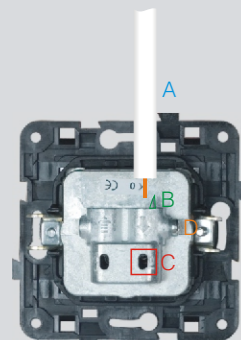

■ Łączniki, przyciski

nr katalogowy	Rysunek	Nazwa i dane znamionowe wyrobu
3004 01 4,71 zł		Łącznik pojedynczy, 10 AX, 250V~
3004 05 5,09 zł		Łącznik podwójny (świecznikowy), 10 AX, 250V~
3004 03 4,87 zł		Przycisk „światło”, 10 AX, 250V~
3004 04 4,87 zł		Przycisk „dzwonek”, 10 AX, 250V~
3004 06 5,09 zł		Łącznik schodowy, 10 AX, 250V~
3004 07 6,08 zł		Łącznik krzyżowy, 10 AX, 250V~
3004 02 9,30 zł		Łącznik dwubiegunowy, 10 AX, 250V~
3004 62 72,24 zł		Ściemniacz (122) - sterownik oświetlenia, sterowanie klawiszem lub wyznaczonym przyciskiem dowolnego pilota, dodatkowe programy, instalacja 2-przewodowa, 40-400W

■ Montaż

- Ściągamy izolację z końcówki przewodu koncentrycznego [A], odsłaniając rdzeń na długości ok. 5mm.
- Wsuwamy przewód tak, aby końcówka [B] wcisnęła się pomiędzy osłonę przewodu a izolację.
- W okienku kontrolnym widać czy rdzeń został prawidłowo osadzony.
- Dokręcamy przewód śrubką [D], zapobiegając wysunięciu.