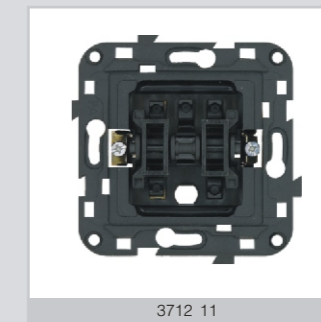

3804 011

0-3805 15

3840 63

3830 62

0-3840 16

0-3830 17

■ Łączniki, przyciski - bez ramki i klawisza

nr katalogowy /cena*	Rysunek	Nazwa i dane znamionowe wyrobu
3712 11 6,50 zł		Łącznik pojedynczy, bez klawisza i ramki, 16AX, 250V~
3712 12 14,88 zł		Łącznik dwubiegunowy, bez klawisza i ramki, 16AX, 250V~
3712 14 7,05 zł		Przycisk „światło/dzwonek”, bez klawisza i ramki, 10AX, 250V~
3712 15 7,71 zł		Łącznik podwójny (świecznikowy), bez klawisza i ramki, 16AX, 250V~
3712 16 7,05 zł		Łącznik schodowy, bez klawisza i ramki, 16AX, 250V~
3712 17 16,02 zł		Łącznik krzyżowy, bez klawisza i ramki, 16AX, 250V~
3712 18 14,88 zł		Przycisk żaluzjowy, z blokadą elektryczną bez klawisza i ramki, 16AX, 250V~
3712 19 14,88 zł		Łącznik podwójny schodowy 2P, bez klawisza i ramki, 16AX, 250V~
3712 99 2,74 zł		Element neonowy (podświetlający), 250V~