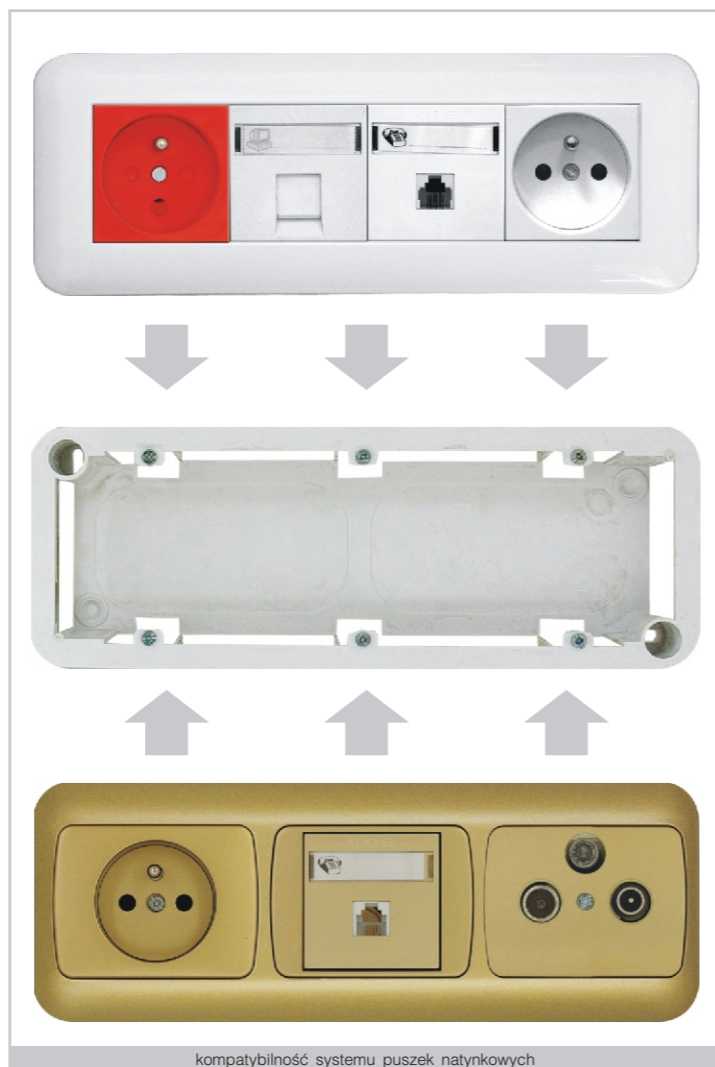

kompatybilność systemu puszek natynkowych

* - Oferta i ceny zawarte w całym katalogu stanowią zaproszenie do rokowań w rozumieniu art. 71 KC, natomiast nie stanowią oferty w rozumieniu art. 66 KC.
** - wszystkie ceny ceny netto, należy dodać 22% podatek VAT

■ Łączniki i przyciski - z ramką i klawiszem - kompletne

nr katalogowy /cena*	nr katalogowy /cena*	nr katalogowy /cena*	nr katalogowy /cena*	Rysunek	Nazwa i dane znamionowe wyrobu
0-3804 11 8,25 zł	0-3805 11 9,13 zł	0-3830 11 11,92 zł	0-3840 11 11,92 zł		Łącznik pojedynczy z klawiszem, z ramką, 16AX, 250V~
3804 011 9,30 zł	3805 011 10,18 zł	3830 011 12,98 zł	3840 011 12,98 zł		Łącznik pojedynczy z klawiszem, z ramką, IP44 16AX, 250V~
0-3804 10 9,02 zł	0-3805 10 9,90 zł	0-3830 10 12,47 zł	0-3840 10 12,47 zł		Przycisk "światło/dzwonek" z klawiszem bez piktogramu, z ramką, 10AX, 250V~
0-3804 15 9,68 zł	0-3805 15 10,55 zł	0-3830 15 13,12 zł	0-3840 15 13,12 zł		Łącznik podwójny (świecznikowy) z klawiszem, z ramką, 16AX, 250V~
0-3804 16 9,02 zł	0-3805 16 10,99 zł	0-3830 16 12,47 zł	0-3840 16 12,47 zł		Łącznik schodowy z klawiszem, z ramką, 16AX, 250V~
0-3804 17 18,00 zł	0-3805 17 18,87 zł	0-3830 17 21,44 zł	0-3840 17 21,44 zł		Łącznik krzyżowy z klawiszem, z ramką, 16AX, 250V~
3804 663 50,00 zł	3805 663 50,90 zł	3830 663 53,00 zł	3840 663 53,00 zł		Łącznik hotelowy, 10AX, 250V~
3804 62 76,62 zł	3805 62 78,81 zł	3830 62 83,19 zł	3840 62 83,19 zł		Ściemniacz (122) - sterownik oświetlenia, sterowanie klawiszem lub wyznaczonym przyciskiem dowolnego pilota, dodatkowe programy, instalacja 2-przewodowa, 40-400W
3712 99 2,74 zł					Element neonowy (podświetlający), 250V~
kolor: biały		kolor: beżowy	kolor: złoty	kolor: srebrny	

■ Łączniki, przyciski - bez ramki i klawisza

nr katalogowy /cena*	Rysunek	Nazwa i dane znamionowe wyrobu
3712 11 6,50 zł		Łącznik pojedynczy, bez klawisza i ramki, 16AX, 250V~
3712 12 14,88 zł		Łącznik dwubiegunowy, bez klawisza i ramki, 16AX, 250V~
3712 14 7,05 zł		Przycisk „światło/dzwonek”, bez klawisza i ramki, 10AX, 250V~
3712 15 7,71 zł		Łącznik podwójny (świecznikowy), bez klawisza i ramki, 16AX, 250V~
3712 16 7,05 zł		Łącznik schodowy, bez klawisza i ramki, 16AX, 250V~
3712 17 16,02 zł		Łącznik krzyżowy, bez klawisza i ramki, 16AX, 250V~
3712 18 14,88 zł		Przycisk żaluzjowy, z blokadą elektryczną bez klawisza i ramki, 16AX, 250V~
3712 19 14,88 zł		Łącznik podwójny schodowy 2P, bez klawisza i ramki, 16AX, 250V~
3712 99 2,74 zł		Element neonowy (podświetlający), 250V~

* - Oferta i ceny zawarte w całym katalogu stanowią zaproszenie do rokowań w rozumieniu art. 71 KC, natomiast nie stanowią oferty w rozumieniu art. 66 KC.
** - wszystkie ceny ceny netto, należy dodać 22% podatek VAT