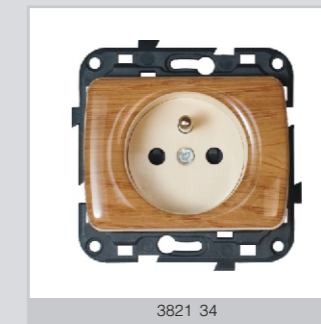

■ Akcesoria - rodzina Cosmo

nr katalogowy /cena*	nr katalogowy /cena*	nr katalogowy /cena*	nr katalogowy /cena*	nr katalogowy /cena*	nr katalogowy /cena*	nr katalogowy /cena*	Rysunek	Nazwa i dane znamionowe wyrobu
3104 91 1,69 zł	3100 91 2,57 zł	3105 91 2,57 zł	3106 91 2,57 zł	3107 91 2,57 zł	3130 91 3,94 zł	3140 91 3,94 zł		Puszka natynkowa pojedyncza z wkrętami
3104 92 3,45 zł	3100 92 4,32 zł	3105 92 4,32 zł	3106 92 4,32 zł	3107 92 4,32 zł	3130 92 5,69 zł	3140 92 5,69 zł		Puszka natynkowa podwójna z wkrętami
3104 93 4,43 zł	3100 93 5,31 zł	3105 93 5,31 zł	3106 93 5,31 zł	3107 93 5,31 zł	3130 93 6,68 zł	3140 93 6,68 zł		Puszka natynkowa potrójna z wkrętami
3104 95 2,02 zł	3100 95 2,90 zł	3105 95 2,90 zł	3106 95 2,90 zł	3107 95 2,90 zł	3130 95 4,27 zł	3140 95 4,27 zł		Puszka natynkowa do gniazda podwójnego, z wkrętami
3712 99 2,74 zł								Element neonowy (podświetlający) seria: Cosmo Maxi, Cosmo 45x45
3212 99 2,74 zł								Element neonowy (podświetlający) seria: Cosmo Line
3312 70 0,99 zł								Element hermetyzujący
kolor: biały [podstawowy]		kolor: popiel	kolor: bez	kolor: niebieski	kolor: zielony	kolor: złoty	kolor: srebrny	

* - Oferta i ceny zawarte w całym katalogu stanowią zaproszenie do rokowań w rozumieniu art. 71 KC, natomiast nie stanowią oferty w rozumieniu art. 66 KC.
** - wszystkie ceny ceny netto, należy dodać 22% podatek VAT

■ Łączniki i przyciski - z ramką i klawiszem - kompletne