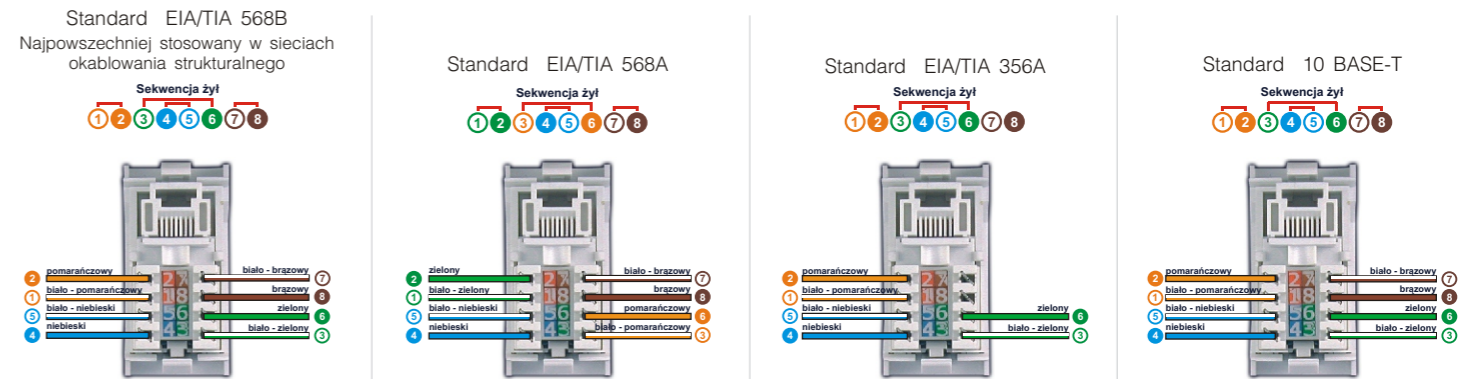

■ Gniazda komputerowe RJ45 - standardy połączeń

Cosmo 45x45: Nr kat. 3504 67 - kat. 5E; Nr kat. 3504 68 - kat. 6; Cosmo Maxi: Nr kat. 3804 67 - kat. 5E; Nr kat. 3804 68 - kat. 6